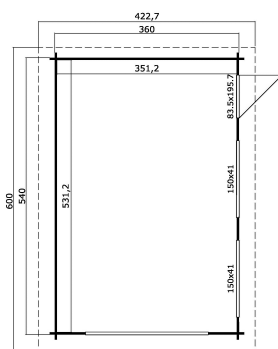

44 mm

4

0

VERPACKUNG: 2 PALETTE(N)

 630 x 114 x 60 cm
1288 kg

 253 x 117 x 36 cm
135 kg

EAN 4743329201692

DIMENSIONEN

Fläche	18.66 m ²
Dachabmessungen	4.23 x 6.00 m
Rauminhalt m ³	≈ 42.54 m ³
Seitenwandhöhe	≈ 2.22 m
Firsthöhe	≈ 2.34 m
Vordach	≈ 40 cm

FENSTER & TÜR

1 x Einzeltür (MGC*)	83.5 x 195.7 cm
2 x feststehendes Einzelfenster (MGC*)	150.0 x 41.0 cm

*MGC: Classic mit Milchglas

DACH UND FUSSBODEN

Dachbretter	18x90 mm
Dachfläche	24.90 m ²
Dachwinkel	≈ 1.8 °

*Optional Dacheindeckung